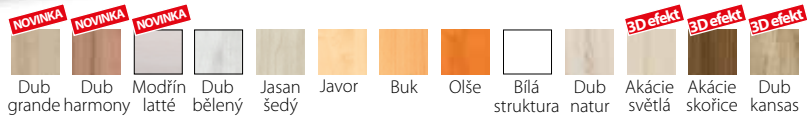

1 890,-
2 450,-

53 nebo 60 cm cm
PRO SNADNÉ VSTÁVÁNÍ

Dvoulůžko VARIO

š186 v93 h206 cm
šíře 160 i 180 cm **za akční cenu**
(cena bez matrací, přehozu a polštářů)

od **16 940,-**
22 020,-

AKCE LOŽNICE

Vytvořte si **LOŽNICOVÝ SET** z 5 ks **VÝROBKŮ**
a my vám **VRÁTÍME -3.000,-** z vašeho nákupu!
(další informace žádejte u svého prodejce)