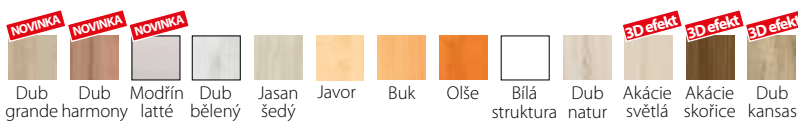

**POSUVNÉ DVEŘE
STLUMENÍM A DOTAHEM**

Skříň **MAX**

š150 v190 h58 cm
3dílné dveře,
možná kombinace dekorů,
lze osadit zrcadlem

15 190,-
19 760,-