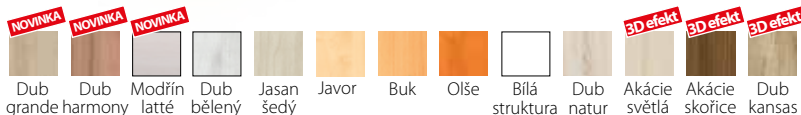

Noční stůlek **MIA**
š50 v45 h40 cm **2400,-**
3 120,-

Dvoulůžko **MIA**
š166 v110 h205 cm
šíře 160 i 180 cm za akční cenu
(cena bez matrací, přehozu a polštářů)

17990,-
23 400,-

Sada LED osvětlení

2270,-

S přípravou pro LED osvětlení

Dub grande harmony, Dub, Modřín latté, Dub bělený, Jasan šedý, Javor, Buk, Olše, Bílá struktura, Dub natur, Akácie světlá, Akácie skořice, Dub kansas

Vytvořte si **LOŽNICOVÝ SET**
z **5 ks VÝROBKŮ** a my vám
VRÁTÍME -3.000,- z vašeho nákupu!
(další informace žádejte u svého prodejce)