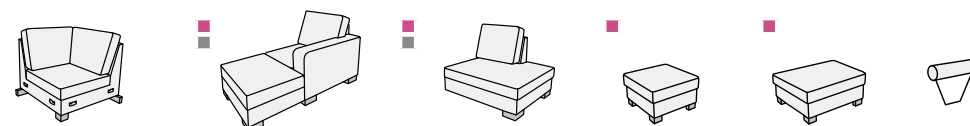

- potahová látka
- rouno
- studená pěna
- polyuretanová pěna
- filc
- vlnité pružiny

výška sedu 45 cm
výška soupravy 93 cm
hloubka sedu 57 cm
výška nožek 10 cm
šířka područek 15 cm

S1
křeslo pevné
š/90 x h/96 x v/93

S1PEV – P/L
křeslo pevné k rohu
š/81 x h/96 x v/93

S2U / L2UPEV
dvojpohevka s úložným prostorem
š/163 x h/96 x v/93

S2U / L2UPEV – P/L
dvojpohevka k rohu s úložným prostorem
š/148 x h/96 x v/93

S2R – P/L
dvojpohevka k rohu rozkládací
š/148 x h/96 x v/93

S3U / L3UPEV
trojpohevka s úložným prostorem
š/226 x h/96 x v/93

S3U / L3UPEV – P/L
trojpohevka k rohu s úložným prostorem
š/211 x h/96 x v/93

S3R – P/L
trojpohevka rozkládací
š/226 x h/96 x v/93
lůžko 140 x 196

S3R – P/L
trojpohevka k rohu rozkládací
š/211 x h/96 x v/93

SR
roh
š/96 x h/96 x v/93

SRX – P/L
relaxační přístavek s úložným prostorem
š/81 x h/170 x v/93

SPŘUP – P/L
přístavek s úložným prostorem
š/115 x h/96 x v/93