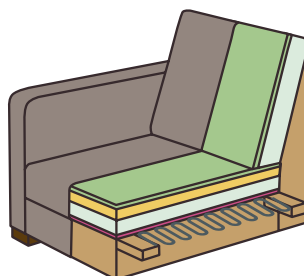

FAGUS®
založeno v ČR 1992

4 roky záruka
na kostru sedačky
FAGUS

SANDRA

SEDACÍ SOUPRAVA

Moderní celočalouněná souprava s vysokou variabilitou jednotlivých sestav. Na sedácích jsou použity vlnité pružiny a studené polyuretanové pěny. Kostry jsou vyrobeny z masivního smrkového a bukového dřeva, překližky a LTD. Nohy sedací soupravy jsou z bukového dřeva, mořeny na požadovaný odstín a dokončeny polyuretanovými laky. V nabídce jsou i kovové nohy. Sandra je dodávána po jednotlivých dílech, balená do kartonů a bublinkových folií. Lůžko, které vznikne po rozložení je určeno pro příležitostné spaní.

- potahová látka
- rouno
- studená pěna
- polyuretanová pěna
- filc
- vlnité pružiny

výška sedu 45 cm
výška soupravy 93 cm
hloubka sedu 57 cm
výška nožek 10 cm
šířka područek 15 cm

S1
křeslo pevné
š/90 x h/96 x v/93

S1PEV – P/L
křeslo pevné k rohu
š/81 x h/96 x v/93

S2U / L2UPEV
dvojpohevka s úložným prostorem
š/163 x h/96 x v/93

S2U / L2UPEV – P/L
dvojpohevka k rohu s úložným prostorem
š/148 x h/96 x v/93

S2R – P/L
dvojpohevka k rohu rozkládací
š/148 x h/96 x v/93